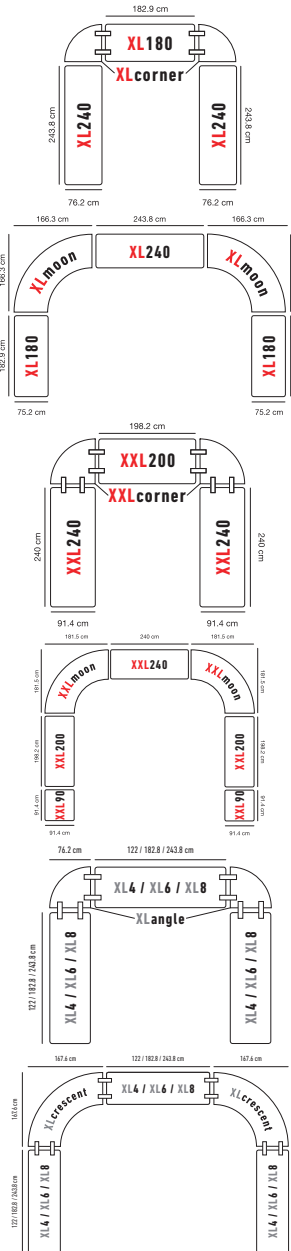

EXEMPLES DE COMPOSITIONS DE TABLES