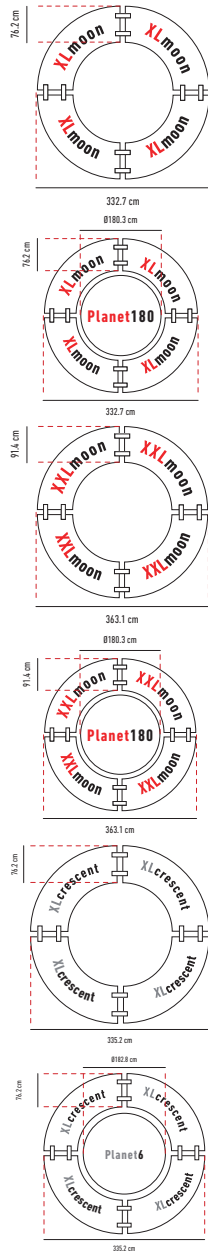

EXEMPLES DE COMPOSITIONS DE TABLES