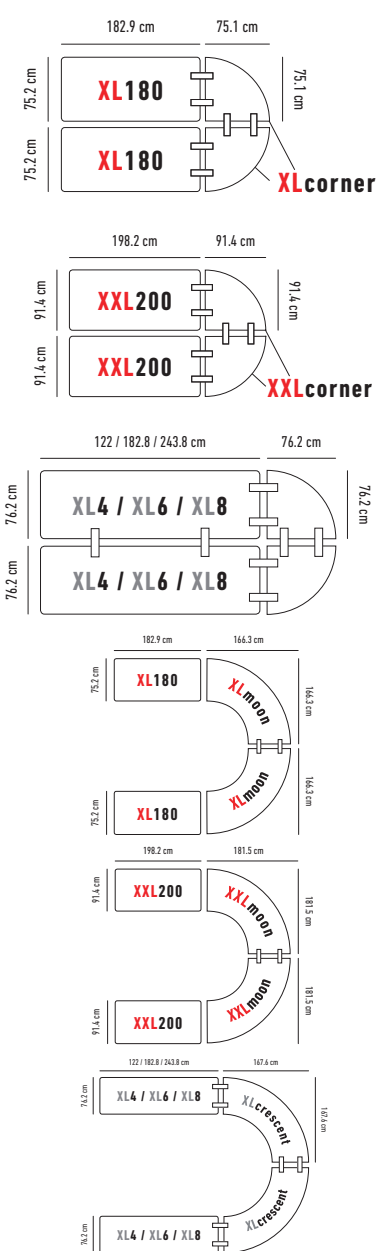

EXEMPLES DE COMPOSITIONS DE TABLES